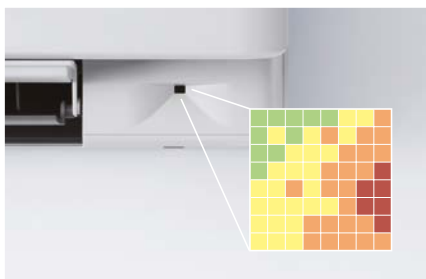

Flash Streamer tuhoaa
homeita ja epäpuhtauksia

Kuivaa kostean ilman
muuttamatta lämpötilaa

Valitse sisustukseen sopiva väri

Kompaktin kokonsa lisäksi Stylishin sovitamista kodin sisustukseen helpottaa kolmen hillityn värin valikoima. Voit valita sisäyksikön väriksi mustan, valkoisen tai hopean.

Stylishin älykäs lämpötila-anturi tarkkailee jatkuvasti huoneen pintalämpötiloja. 64 eri pisteen lämpötilatietojen avulla ilmavirta ohjataan juuri sinne, missä sitä tarvitaan. Tämän ansiosta sisäilmasto on aina mahdollisimman mukava.