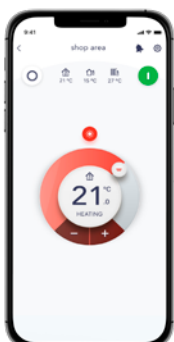

Perfera Cool sopii erityisen hyvin kerrostaloasuntojen jäädyttämiseen kesäkaudella. Huoneisto-kohtainen ilmalämpöpumppu on tehokas ja taloudellinen ratkaisu viilentämiseen ja asuntojen lämpötilan pitämiseksi terveellisellä tasolla läpi kesän hellekauden, sillä vain pienessä osassa Suomen taloyhtiöistä on jäädyttävä ilmastointi.

Erittäin hiljainen ulkoyksikkö on helppo sijoittaa kerrostalon parvekkeelle ilman, että se häiritsee sen enempää oman huoneiston asukkaita kuin naapureitakaan. Sisäyksikön voi puolestaan asentaa jopa makuuhuoneeseen takaamaan hyvät yöunet, sillä hiljaisessa tilassa sen äänitaso on vain 19 dB. Kyse on siis kuiskaustakin hiljaisemmasta tasaisesta hyrinnästä.

Moninkertaisen suodatusteknologian ansiosta ilmalämpöpumppu puhdistaa tehokkaasti sisäilmaa ja poistaa mm. pölyä, allergeeneja kuten siitepölyä sekä neutraloi hajuja. Tavanomaisen pölysuodattimen lisäksi sisäilmaa puhdistetaan epäpuhtauksia ja taudinaiheuttajia tuhoavalla Daikin Flash Streamerilla, ilmaa raikastavalla titaani-apatiitti-suodattimella sekä hopea-allergeenisuodattimella.

Uudistuneen Perfera Coolin tehoalue on entistä laajempi, joten se mukautuu kevään ja syksyn nopeisiin lämpötilavaihteluihin ja pitää asumismukavuuden jatkuvasti parhaalla tasolla. Uuden mallin pienin jäähdystysteho on vain 0,9 kW ja suurin 4,4 kW, joten Perfera mukautuu hyvin erilaisiin huone-tiloihin ja erilaisiin jäähdystystarpeisiin.