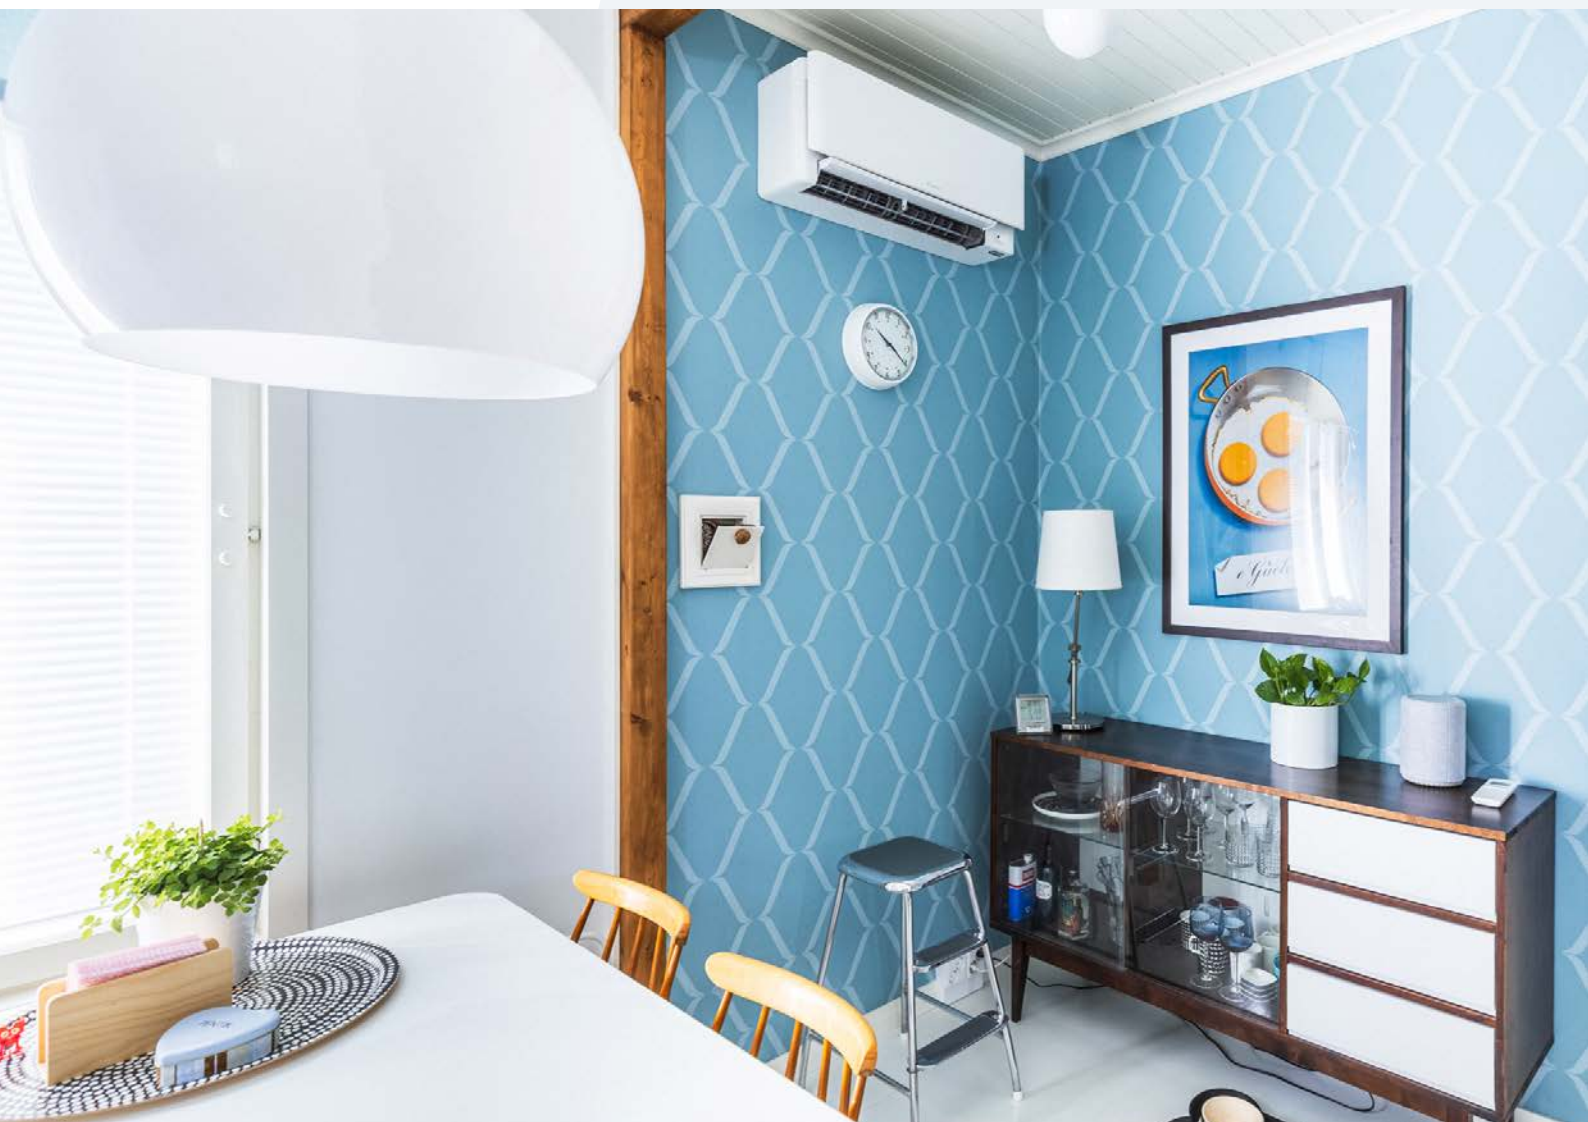

Cool

Se vähän parempi lämpöpumppu

Jäähdyttävät Daikin-
ilmalämpöpumput

Energiatehokasta viilennystä myös kerrostaloihin
Jäähdyttävät ja sisäilmaa puhdistavat ilmalämpöpumput