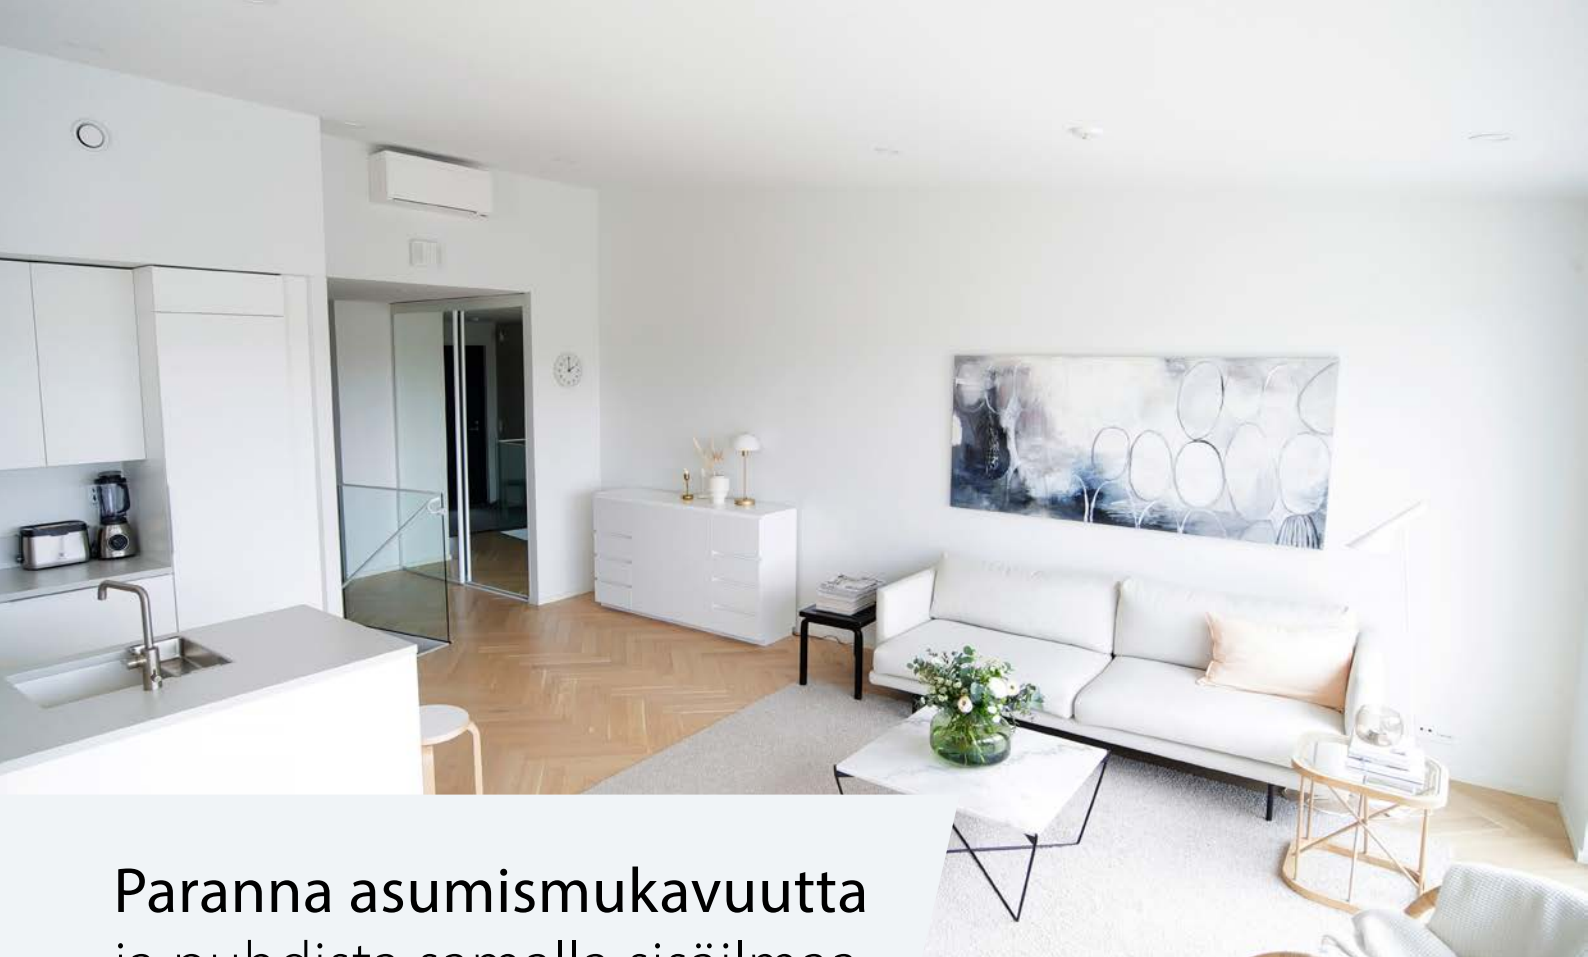

Paranna asumismukavuutta ja puhdistaa samalla sisäilmaa Daikin-ilmalämpöpumpulla

Yhä kuumemmat kesät ja pidentyvät hellejaksot voivat lämmittää sisätilat tukalan kuumiksi. Jäähdytyskäyttöön optimoiduilla Daikin Cool -ilmalämpöpumpuilla pidät sisälämpötilan aina mukavuusalueella, mutta pienellä energiankulutuksella. Samalla Daikinin moninkertainen suodatusjärjestelmä puhdistaa koko ajan sisäilmaa.

- Edelläkävijä tänään, suunnannäyttäjä huomenna
- Yli 100 vuotta kokemusta jäähdytysjärjestelmistä
- Daikin on ainoa valmistaja, joka suunnittelee ja valmistaa itse kaikki lämpöpumppujen keskeiset komponentit: lämmönvaihtimet, kompressorit ja ohjelmistot
- Laajasta valikoimasta oikea laite suuriin ja pieniin kiinteistöihin
- Daikin-lämpöpumput suunnitellaan ja valmistetaan Euroopassa
- Aina koulutettujen ammattilaisten asentama

Hallitse jäähdytystä mistä tahansa, milloin tahansa

Mobiilisovelluksen avulla kodin tai mökin lämpötilaa voi hallita omalla älypuhelimella mistä vain: säätää termostaattia, ajastaa jäähdytyksen, seurata energiankulutusta ja ohjelmoida. Samalla Onecta voit ohjata sekä kodin että mökin kaikkia Daikin-lämpöpumppuja.