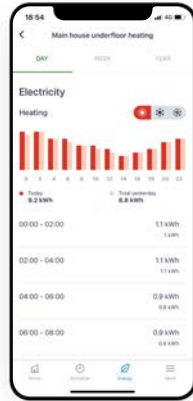

Seuraa
Seuraa energiankulutusta päivä-, viikko- ja vuositasolla.