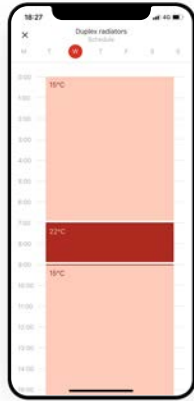

Ajasta
Luo erilaisia aikatauluja ja toimintatiloja.