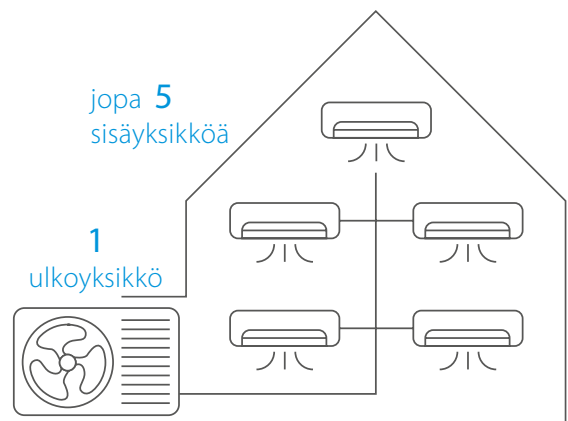

Ururu Sarara
Ainutlaatuinen ilmalämpöpumppu: kosteuttaa ja ilmastoi.

Lattiamalli
Tiloihin, joihin seinämallinen sisäyksikkö olisi vaikea sijoittaa.

Daikin Stylish: valkoinen, hopea ja musta
Stylish on nimensä veroinen: minimalistinen muotoilu, paksuus vain 19 senttiä.