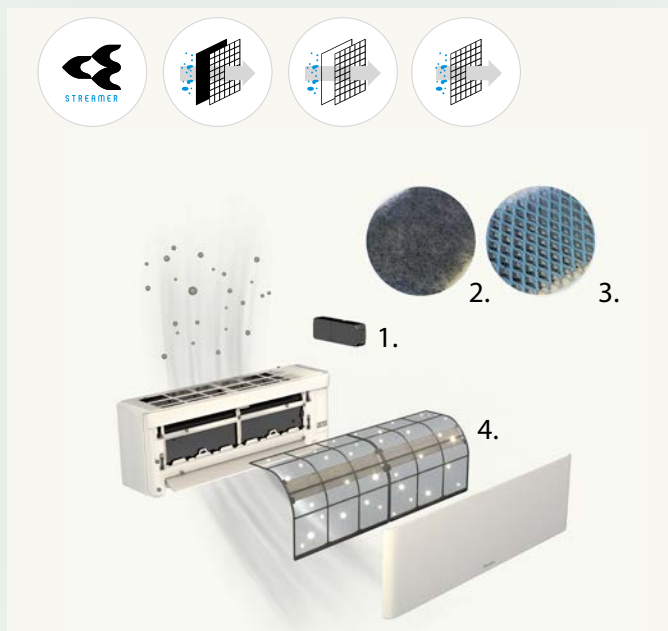

Vaalea puu, valkoinen runko

Tumma puu, musta runko

Tumma nahka, musta runko

Harmaa kangas, musta runko

Värikäs kangas, valkoinen runko

Puhtaampaa ilmaa

Daikin Stylish pitää kodin ilman puhtaana – huomaamattomasti ja vaivattomasti, sillä moninkertainen suodatinjärjestelmä poistaa epäpuhtauksia, allergeeneja ja hajua koko ajan laitteen ollessa käynnissä.