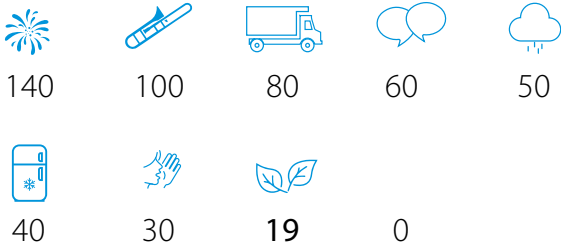

Perfera ei pidä meteliä

perfera

Uudistuneen Perferan vaakasuuntainen kahden läpän järjestelmä ohjaa ilmavirtaa entistä täsmällisemmin ja entistä tehokkaammin. Viileän ilman virtaus ulottuu pitkälle suureenkin huonetilaan ja lämpötilajakauma tasoittuu tehokkaasti.